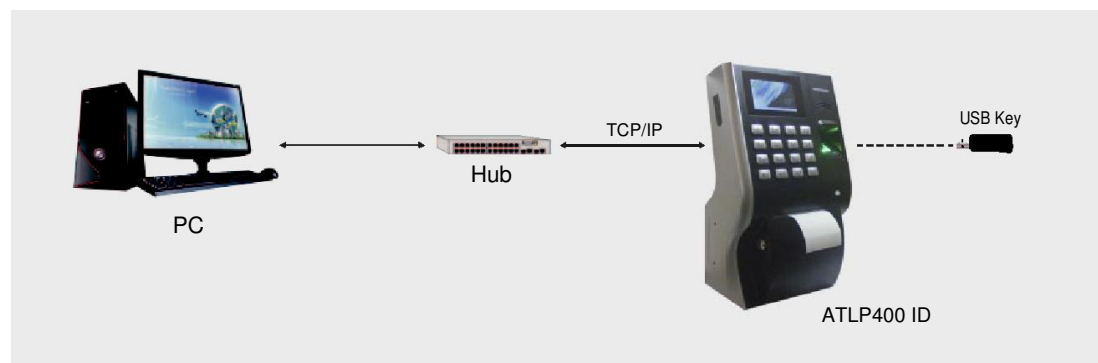

ESPECIFICACIONES TÉCNICAS

Capacidad de Huellas	3000
Capacidad de Tarjetas	10000
Capacidad de Transacción	100000
Sensor	ZK Sensor óptico antirralladuras
Versión de Algoritmo	ZK v9.0 y v10.0
Lector RFID	EM Marin125 khz, Mifare opcional
Impresión de Ticket	Impresora integrada
Velocidad de Verificación	Menor a 2 segundos
Batería de Respaldo	Sí (opcional), con duración de hasta 2 horas
Metodos de Verificación	1:N 1 a 1
Posibilidad de Error	Menor de 0.0001%
Mensajes Auditivos	En español
Comunicación	TCP/IP; RS232/485, USB Host
Pantalla	Color TFT 3"
Fuente de Alimentación	12V, 3A
Temperatura Tolerable	0°C - 45°C
Humedad Tolerable	20% - 80%
Dimensiones	171mm x 284mm x 120mm

DIAGRAMA DE CONEXIÓN

ADDSYS TECNOLOGIAS INFORMATICAS LTDA.

Tel: 6392394, 6392427 | Dirección: Carrera 70D 115-38 OF. 605
Bogota, COLOMBIA | E.mail: info@addsys-ti.com